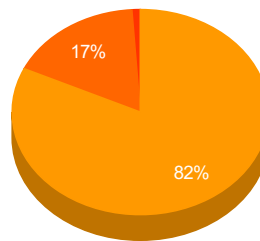

● Niet gestemd ● Voorkeur stem ● Blanco stem

Statistiek

Stemgerechtigden	30665		
Voorkeur stemmers	5212	17%	
Blanco stemmers	323	1,1%	
Opkomstpercentage	5535	18%	
Zetels	8		
Verdeelde restzetels	4		
Kiesdeler	651,5		
Halve kiesdeler	325,75		

ONS Leiden

Zetels	1		
Restzetels	1		
Stemmen	1188	22,8%	
Floor van Lelyveld * (1)	168	3,2%	
Harold Janssen * (2)	72	1,4%	
Joris Hummel	76	1,5%	
Julie Külsen	45	0,9%	
Lize Schreuder	58	1,1%	
Hein Laterveer	19	0,4%	
Kimon van Vuuren	20	0,4%	
Matthijs Herweijer	18	0,3%	
Anouk van der Kolk	14	0,3%	
Wouter Geerts	23	0,4%	
Marijne Röttgering	56	1,1%	
Koen van Leeuwen	23	0,4%	
Jurian Calis	28	0,5%	
Martijn Janse	78	1,5%	
Clair Rozemeijer	55	1,1%	
Mante Kaaks	19	0,4%	
Naomi de Theije	24	0,5%	
Douwe Hoeksema	31	0,6%	
Dorien de Koning	40	0,8%	
Juliët Tinebra	28	0,5%	
Jesse Bosman	21	0,4%	
Magriet Beeksema	20	0,4%	
Rosa van Dijke	29	0,6%	
Heleen Kleinjans	45	0,9%	
Laura Struik	30	0,6%	
Jens Opdam	29	0,6%