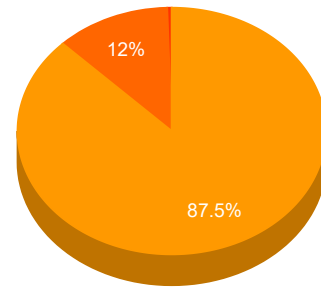

Leiden, 22 mei

mr. W.J. de Wit
voorzitter

mr. D.H. Mandel
secretaris

UITSLAG: UNIVERSITEITSRAAD STUDENTEN

● Internet

● Niet Gestemd ● Gestemd ● Blanco stemmers

Statistiek

Stemgerechtigden	33739		
Voorkeur stemmers	4054	12%	<div style="width: 12%;"></div>
Blanco stemmers	157	0,5%	<div style="width: 0.5%;"></div>
Opkomstpercentage	4211	12,5%	<div style="width: 12.5%;"></div>
Zetels	8		
Verdeelde restzetels	3		
Kiesdeler	506,75		
Halve kiesdeler	253,375		

DSP-SC

Zetels	2		
Stemmen	1121	27,7%	<div style="width: 27.7%;"></div>
Elise Gosselin * (1)	193	4,8%	<div style="width: 4.8%;"></div>
Jip Floris Bloem * (2)	141	3,5%	<div style="width: 3.5%;"></div>
Saachi Ramrattansing	47	1,2%	<div style="width: 1.2%;"></div>
Louis Taudin Chabot	46	1,1%	<div style="width: 1.1%;"></div>
Daniel van Huizen	35	0,9%	<div style="width: 0.9%;"></div>
Ahmet Altunbas	65	1,6%	<div style="width: 1.6%;"></div>
Dorottya Fazakas	22	0,5%	<div style="width: 0.5%;"></div>
Viktor Hugelier	26	0,6%	<div style="width: 0.6%;"></div>
Balazs Varro	14	0,3%	<div style="width: 0.3%;"></div>
Indi de Mol	27	0,7%	<div style="width: 0.7%;"></div>
Aliy Alam	16	0,4%	<div style="width: 0.4%;"></div>
Elea Rembeau	18	0,4%	<div style="width: 0.4%;"></div>
Sreya Gauravarjala Srikanth	59	1,5%	<div style="width: 1.5%;"></div>
Brent Santing	40	1%	<div style="width: 1%;"></div>
Frederike den Heijer	20	0,5%	<div style="width: 0.5%;"></div>
Rianne Broos	20	0,5%	<div style="width: 0.5%;"></div>
Kevin Yifei Li	31	0,8%	<div style="width: 0.8%;"></div>
Thee Stholasuta	13	0,3%	<div style="width: 0.3%;"></div>