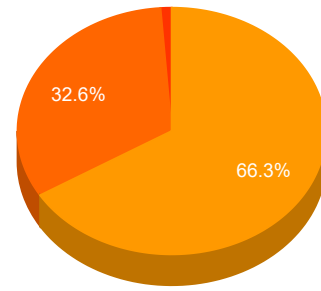

# UITSLAG: UNIVERSITEITSRAAD PERSONEEL

● Internet

● Niet Gestemd ● Gestemd ● Blanco stemmers

## Statistiek

Stemgerechtigden	6216		
Voorkeur stemmers	2024	32,6%	<div style="width: 32.6%;"></div>
Blanco stemmers	72	1,2%	<div style="width: 1.2%;"></div>
Opkomstpercentage	2096	33,7%	<div style="width: 33.7%;"></div>
Zetels	8		
Verdeelde restzetels	2		
Kiesdeler	253		
Halve kiesdeler	126,5		