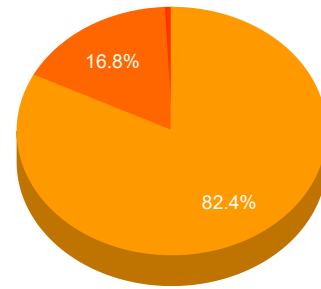

Leiden, 22 mei

E.M. van der Kruk
voorzitter

L.M. Brederode-Veerman
secretaris

UITSLAG: FACULTEITSRAAD WISKUNDE EN NATUURWETENSCHAPPEN STUDENTEN

● Internet

● Niet Gestemd ● Gestemd ● Blanco stemmers

Statistiek

Stemgerechtigden	6295		
Voorkeur stemmers	1058	16,8%	<div style="width: 16.8%;"></div>
Blanco stemmers	50	0,8%	<div style="width: 0.8%;"></div>
Opkomstpercentage	1108	17,6%	<div style="width: 17.6%;"></div>
Zetels	7		
Verdeelde restzetels	2		
Kiesdeler	151,1429		
Halve kiesdeler	75,57143		