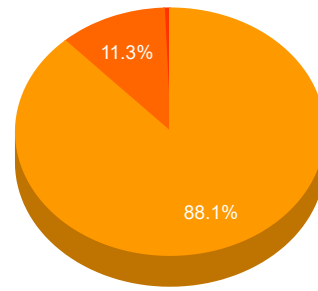

# UITSLAG: UNIVERSITEITSRAAD STUDENTEN

● Internet

● Niet Gestemd ● Gestemd ● Blanco stemmers

## Statistiek

Stemgerechtigden	33908		
Voorkeur stemmers	3819	11,3%	<div style="width: 11.3%;"></div>
Blanco stemmers	212	0,6%	<div style="width: 0.6%;"></div>
Opkomstpercentage	4031	11,9%	<div style="width: 11.9%;"></div>
Zetels	8		
Verdeelde restzetels	4		
Kiesdeler	477,375		
Halve kiesdeler	238,6875		