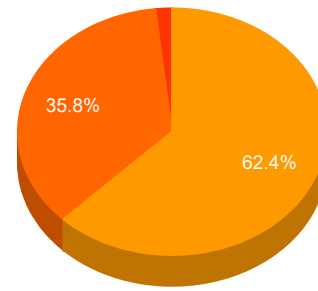

Leiden, 26 april 2024

mr. W.J. de Wit
voorzitter

mr. D.H. Mandel
secretaris

UITSLAG: UNIVERSITEITSRAAD PERSONEEL

● Internet

● Niet Gestemd ● Gestemd ● Blanco stemmers

Statistiek

Stemgerechtigden	6155		
Voorkeur stemmers	2206	35,8%	<div style="width: 35.8%;"></div>
Blanco stemmers	106	1,7%	<div style="width: 1.7%;"></div>
Opkomstpercentage	2312	37,6%	<div style="width: 37.6%;"></div>
Zetels	8		
Verdeelde restzetels	1		
Kiesdeler	275,75		
Halve kiesdeler	137,875		

Leidse Academische Gemeenschap

Zetels	3		
Restzetels	1		
Stemmen	966	43,8%	<div style="width: 43.8%;"></div>
Mark Dechesne * (1)	164	7,4%	<div style="width: 7.4%;"></div>
Veronique de Gucht * (2)	80	3,6%	<div style="width: 3.6%;"></div>
Timothy de Zeeuw * (3)	78	3,5%	<div style="width: 3.5%;"></div>
Joost Augusteijn * (4)	88	4%	<div style="width: 4%;"></div>
Gerrit Schaafsma	50	2,3%	<div style="width: 2.3%;"></div>
Nikoleta Yordanova	79	3,6%	<div style="width: 3.6%;"></div>
Yannick Feld	59	2,7%	<div style="width: 2.7%;"></div>
Jelle Buijs	24	1,1%	<div style="width: 1.1%;"></div>
Tanja de Bie	55	2,5%	<div style="width: 2.5%;"></div>
Remco Breuker	128	5,8%	<div style="width: 5.8%;"></div>
Anne Urai	64	2,9%	<div style="width: 2.9%;"></div>
Arnout van Ree	49	2,2%	<div style="width: 2.2%;"></div>
Claire Weeda	48	2,2%	<div style="width: 2.2%;"></div>

Universitair Belang

Zetels	2		
Stemmen	676	30,6%	<div style="width: 30.6%;"></div>
Sigrid Zuijderduin * (1)	243	11%	<div style="width: 11%;"></div>

Agur Sevink * (2)	58	2,6%	
Floske Spieksma	100	4,5%	
Patrick Klaassen	86	3,9%	
Eric van Hoof	24	1,1%	
Ronald Grootveld	20	0,9%	
Ludo Juurlink	51	2,3%	
Gwen Wolters	94	4,3%	