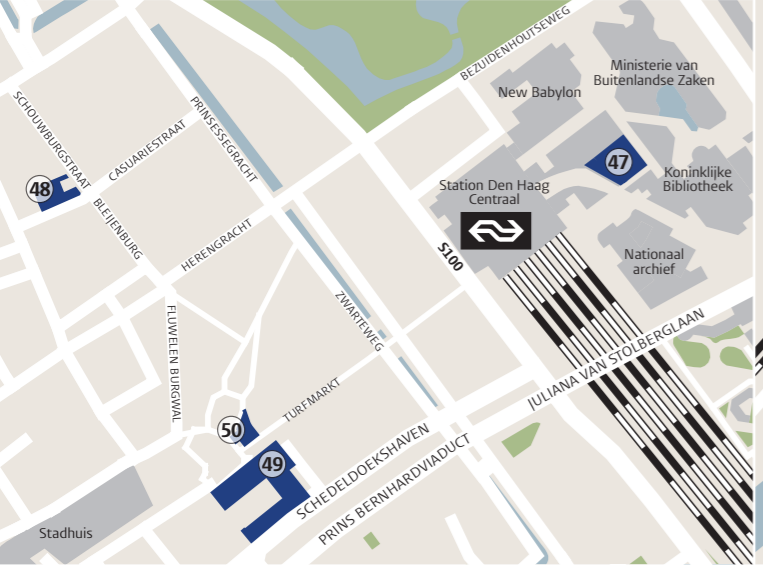

Campus Binnenstad

1. 5e Binnenvestgracht 7, 7a	18	13. Lipsius	117
2. 5e Binnenvestgracht 8	18	14. Matthias de Vrieshof	167
3. Academiegebouw	17	15. Oude UB	K7
4. Arsenaal	16	16. P.J. Veth	17
5. Gravensteen	K7	17. Plexus	18
6. Hortus botanicus	1178	18. P.N. van Eyckhof-Van Wijkplaats	17
7. Hortus botanicus-Oranjerie en Vakwerkschuur	17	19. Rapenburg 38	1K7
8. Hortus botanicus-Plantenkassen	17	20. Rapenburg 59	17
9. Hortus botanicus-Wintertuin	17	21. Rapenburg 63 en 65	17
10. HUBspot	L4	22. Regens Collegii	168
11. Johan Huizinga	17	23. Reuvens	1167
12. Kamerlingh Onnes Gebouw	KL78	24. Sterrewacht	18
		25. Universiteitsbibliotheek	17

Campus Bio Science Park

26. Gorlaeus Building	CD12	37. Poortgebouw	I2
27. Gorlaeus Collegezalengebouw	C2	38. Snellius	BC1
28. Huygens Laboratorium	C2	39. Sylvius Gebouw 3	E12
29. Ketelhuis, hoogspanningsstation	C1	40. Sylvius Laboratorium	E2
30. Kinderdagverblijf Kattekop	I1	41. Universitair Sportcentrum-sporthal	CD3
31. LMUY-gebouw	C12	42. Universitair Sportcentrum-clubgebouw en kleedruimte	D2
32. LUMC Hoofdgebouw (Gebouw 1)	HI3	43. Universitair Sportcentrum-sportpark	D12
33. LUMC Onderzoeksgebouw Gebouw 2)	GH23	44. Van Steenis	D3
34. LUMC Onderwijsgebouw (Gebouw 3)	H23	45. Waterscheidingsgebouw	C1
35. Oortgebouw en Kamerlingh Onnes Laboratorium	C1	46. Willem Einthoven	H2
36. Pieter de la Court	H1		

Campus Den Haag

47. Anna van Buerenplein	D7
48. Schouburgstraat	A78
49. Wijnhaven	B9
50. Student Centre The Hague	B9

Universiteit
Leiden